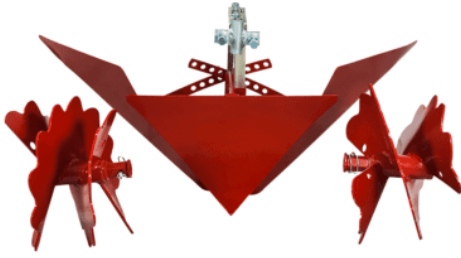

Acaballonador para Motoazada Ducati 0117RESKU

marca: Ducati
modelo: 0117RESKU
tipo: Acaballonador Extensible
compatible: DTL7000 DTL9000 GY700TL

Aporcador Completo para Motoazada Ducati 0118R3EA

marca: Ducati
modelo: 0118R3EA
tipo: Aporcador
ancho-de-trabajo: 30 a 52 cm

Arado Fijo Media Teja para Motoazada Ducati 906500064

marca: Ducati
modelo: 906500064 - 90650050- 0117B00SVA
tipo: Arado Fijo
incluye: Enganche 011737CGS

Arado Japonés para Motoazada Ducati 906500069

marca: Ducati
modelo: 906500069
tipo: Arado Japonés
compatible: DTL7000 DTL9000 GY700TL
incluye: Enganche Corto 90650050

Bomba Ducati 9211006MB 2X2"

marca: Ducati
modelo: 9211006MB
diametro-de-succion-descarga-in: 2
capacidad-de-descarga-l-min: 60
altura-maxima-mts: 32
altura-de-succion-mts: 4
tipo-de-bomba: Centrifuga
cuerpo: Aluminio
impulsor: Hierro fundido
tipo-de-impulsor: Abierto
cantidad-de-impulsores: 1
sello-mecanico: Carbón / Cerámica / Buna
acople: Aluminio
voluta: Hierro fundido
solidos-en-suspension: 9/16 (14 mm) Máx.
compatible: DTL10000

Bomba Fumigación Ducati 9211006BF Alta Presión

marca:	Ducati
modelo:	9211006BF
tipo:	Bomba fumigación
diametro:	30 mm
presion-maxima:	580 psi / 40Bar
tipo-de-piston:	Acero
tipo-de-bomba:	Triple Axial
accesorios:	No incluye pistola y manguera de descarga
compatible:	DTL 10000