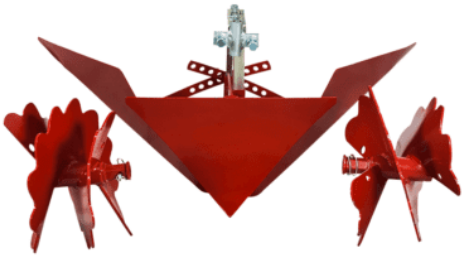

## Acaballonador para Motoazada Ducati 0117RESKU

**marca:** Ducati  
**modelo:** 0117RESKU  
**tipo:** Acaballonador Extensible  
**compatible:** DTL7000 DTL9000 GY700TL

## Aporcador Completo para Motoazada Ducati 0118R3EA

**marca:** Ducati  
**modelo:** 0118R3EA  
**tipo:** Aporcador  
**ancho-de-trabajo:** 30 a 52 cm

## Arado Fijo Media Teja para Motoazada Ducati 906500064

**marca:** Ducati  
**modelo:** 906500064 - 90650050- 0117B00SVA  
**tipo:** Arado Fijo  
**incluye:** Enganche 011737CGS

## Arado Japonés para Motoazada Ducati 906500069

**marca:** Ducati  
**modelo:** 906500069  
**tipo:** Arado Japonés  
**compatible:** DTL7000 DTL9000 GY700TL  
**incluye:** Enganche Corto 90650050