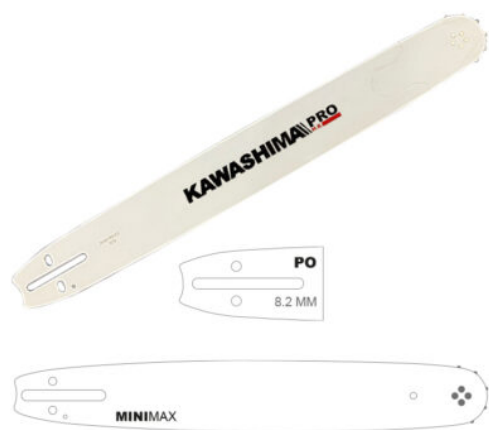

Barra Kawashima 14D0-CL-PO 14"

Barra 14". 52 CL mini, compatible motosierras Poulan

Precio: ~~\$363.00~~ El precio original era: \$363.00. ~~\$270.00~~ El precio actual es: \$270.00. M.N. Precio Neto

marca: Kawashima

modelo: 14D0-CL-PO

longitud-barra: 14"

tipo: Mini

compatible: Motosierras Poulan

Descripción de producto

Barra 14 Pulg. 52 CL mini