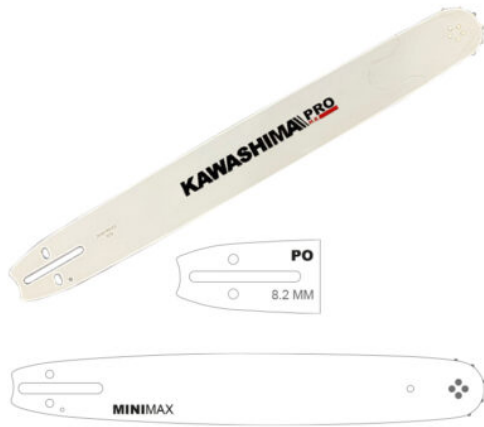

# Barra Kawashima 16D0-CL-PO 16"

Barra 16" 56 CL mini, línea de barras universales para motosierra

~~\$395.00~~ El precio original era: \$395.00. ~~\$294.00~~ El precio actual es: \$294.00. M.N. Precio Neto

**Precio:**

**marca:** Kawashima

**modelo:** 16D0-CL-PO

**longitud-barra:** 16"

**tipo:** Profesional

**compatible:** motosierras poulan | motosierras kawashima pro | motosierras kawashima | motosierras takashi

## Descripción de producto

Barra 16 pulg. 56 CL mini