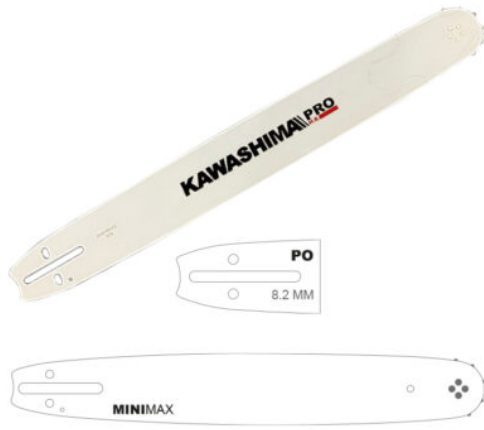

Barra Kawashima 16D0-CL-PO 16"

Barra 16" 56 CL mini, línea de barras universales para motosierra

~~\$395.00~~ El precio original era: \$395.00. ~~\$294.00~~ El precio actual es: \$294.00. M.N. Precio Neto

Precio:

marca: Kawashima

modelo: 16D0-CL-PO

longitud-barra: 16"

tipo: Profesional

compatible: motosierras poulan | motosierras kawashima pro | motosierras kawashima | motosierras takashi

Descripción de producto

Barra 16 pulg. 56 CL mini