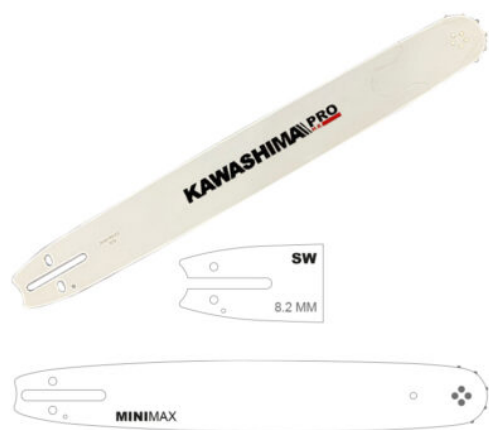

Barra Kawashima 18D0-CL-SW 18"

Barra Kawashima 18". 3/8 mini

Precio: ~~\$460.00~~ El precio original era: \$460.00. ~~\$342.00~~ El precio actual es: \$342.00. M.N. Precio Neto

marca: Kawashima

modelo: 18D0-CL-SW

longitud-barra: 18"

paso: 3/8 mini

compatible: Motosierras Stihl

Descripción de producto

Barra 18 pulg. 3/8 mini