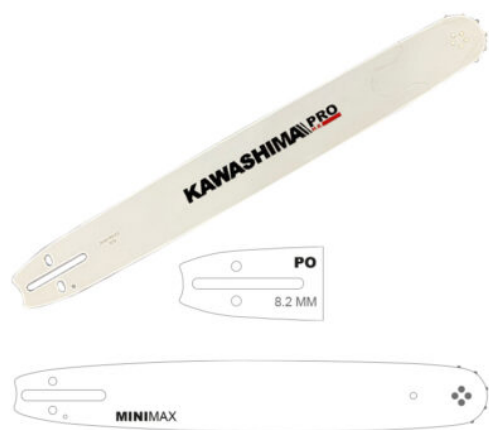

# Barra Kawashima 20B0-CL-PO 20"

Barra Kawashima 20" .325 .050, compatible motosierras Poulan

**Precio:** M.N. Precio Neto

**marca:** Kawashima

**modelo:** 20B0-CL-PO

**longitud-barra:** 20"

**paso:** .325"

**calibre:** .050"

## Descripción de producto

Barra 20 pulg .325 .050