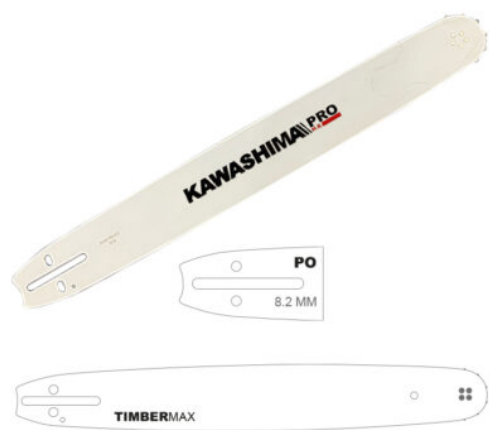

Barra Kawashima 20B0-LS-PO 20"

Barra Kawashima 20" .325 .050, compatible motosierras Poulan

~~\$699.00~~ El precio original era: \$699.00.~~\$520.00~~El
precio actual es: \$520.00. M.N. Precio Neto

Precio:

marca: Kawashima

modelo: 20B0-LS-PO

longitud-barra: 20"

paso: .325"

calibre: .050"

Descripción de producto

Barra 20 pulg. .325 .050