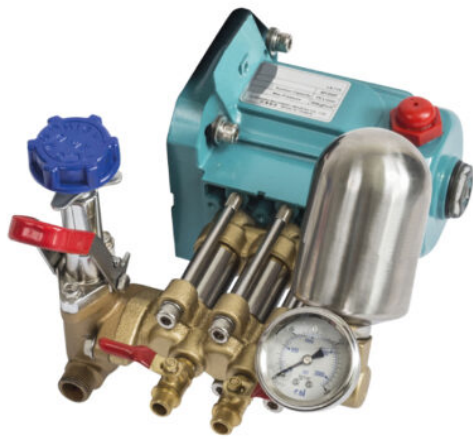

Bomba Parazzini B6.5T

Bomba turbo Parazzini B6.5T para parihuela para motores de 6.5hp, pistones de acero para alta presión

Precio:

~~$20,329.00~~ El precio original era: $20,329.00. ~~$14,230.00~~ El precio actual es: $14,230.00. M.N. Precio Neto

Envío Gratis

marca:

Parazzini

modelo:

B6.5T

potencia-hp:

6.5

tipo-de-bomba:

Acero inoxidable

presion-de-trabajo-psi-bar:

725-50

tipo-de-pistones:

Acero

flujo-de-aspersion-l-min:

25

Descripción de producto

Bomba de acero inoxidable con pistones de acero para alta presión