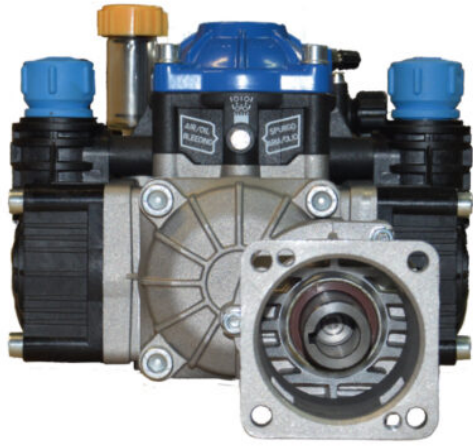

Bomba Bertolini POLY2025RT4

Bertolini POLY 2025 RT4 Bomba agrícola 27 l/m 290 psi

Precio:

$17,604.00 El precio original era: $17,604.00. ~~$12,280.00~~ El precio actual es: $12,280.00. M.N. Precio Neto

marca:

Bertolini

modelo:

948651973

tipo:

Diafragma

caudal:

27 L/M

presion:

290 psi - 20 Bar

n-de-diafragmas:

2

flecha:

RT4.1

rpm:

650

piston:

Semi hidráulicas sin válvulas

peso:

5.6

refacciones-para-bomba-bertolini-poly2025rt4: Tapa diafragma 949867973

Descripción de producto

Bomba agrícola de 2 diafragmas POLY2025RT4 Bertolini 290 psi