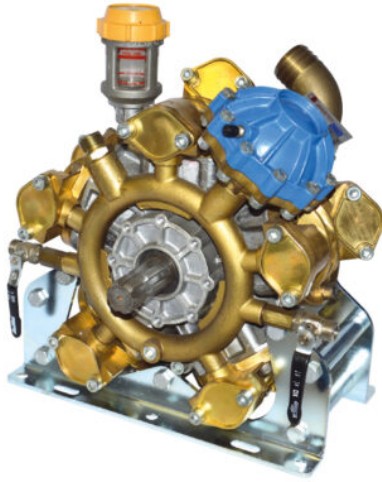

**Precio:**

 Envío Gratis

<b>marca:</b>	Bertolini
<b>modelo:</b>	486050973
<b>tipo:</b>	Diafragma
<b>caudal:</b>	125 L/M
<b>presion:</b>	725 psi - 50 bar
<b>n-de-diafragmas:</b>	3
<b>flecha:</b>	VD
<b>rpm:</b>	550
<b>piston:</b>	Semi hidráulicos
<b>membranas:</b>	3
<b>peso:</b>	38.9 kg

## Descripción de producto

Bomba agrícola Bertolini de 3 diafragmas IDB1250VD 725 psi

# Bomba Bertolini IDB1400VD

Bertolin IDB 1400 VD Bomba Agrícola 725psi 142 l/m

## Descripción de producto

Bomba Agrícola de 5 diafragmas Bertolini IDB1400VD 725Psi