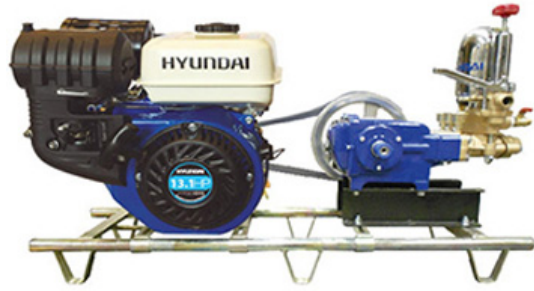

Parihuela Hyundai HYD5513HPC

marca:	Hyundai
modelo:	HYD5513HPC
potencia-hp:	13.1
tipo-de-bomba:	Pistones
flujo-de-aspersion-l-min:	65
presion-de-trabajo-psi-bar:	300-600 pis
tipo-de-pistones:	Cerámicos
peso-kg:	56
rpm:	3600
incluye:	manguera de succión y manguera de fumigación de 50 mts. | lanza y coladera