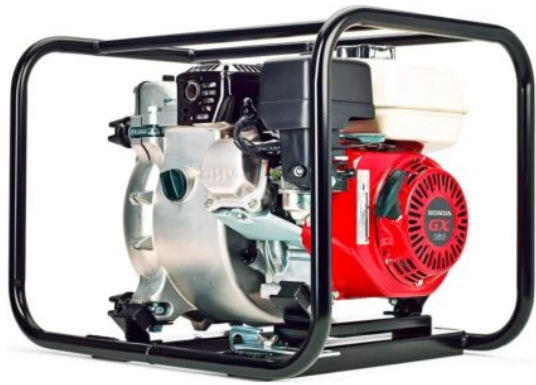

Motobomba Honda WT20XK4-D

marca:	Honda
modelo:	WT20XK4-D
motor:	GX160
cilindrada-cc:	163
potencia-kw-hp:	5.5hp
diametro-de-succion-descarga-in:	2"
capacidad-de-descarga-l-min:	710
altura-maxima-mts:	30
presion-maxima-psi:	42
altura-de-succion-mts:	8
alerta-de-aceite:	si
capacidad-de-combustible-l:	3.1
tipo-de-bomba:	Centrifuga
peso-kg:	47
	Bujía 98079-56855 Cilindro 12210- Z4M-405 Anillos std 13010-Z4M-801 Pistón std 13101-Z4M-800 Retráctil completo 28400-Z4M-003ZA
refacciones-principales-para-honda-wt20x:	Carburador 16100- Z4M-932 Filtro de aire 17210-ZE1-822 Bobina 30500-Z0T-802 Impulsor 78106- YG0-003 Filtro de gasolina 17672-ZE2- W01