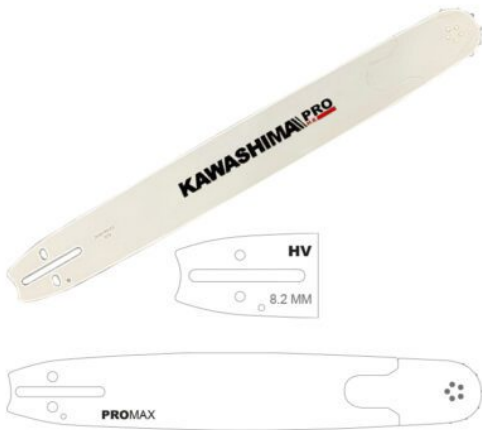

Barra Kawashima 28A0-RN-HV 28"

marca: Kawashima
modelo: 28A0-RN-HV
longitud-de-barra: 28"
paso: 3/8"
calibre: .050"
compatible: motosierras husqvarna | motosierras shindaiwa