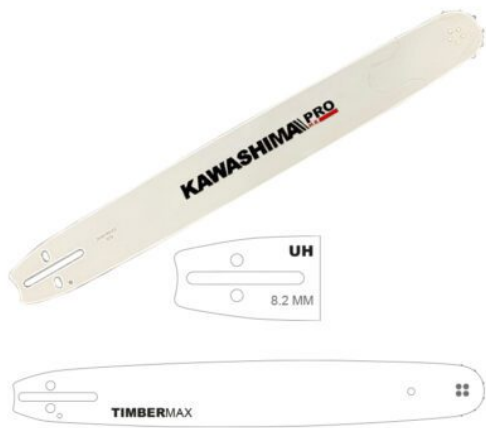

Barra Kawashima 12D0-CL-PO de 12"

- marca:** Kawashima
- modelo:** 12D0-CL-PO
- longitud-barra:** 12"
- paso:** 3/8"
- calibre:** .050" mini

Barra Kawashima 14D0-CL-PO 14"

marca: Kawashima
modelo: 14D0-CL-PO
longitud-barra: 14"
tipo: Mini
compatible: Motosierras Poulan

Barra Kawashima 16A3-TL-SN 16"

marca: Kawashima
modelo: 16A3-TL-SN
longitud-de-barra: 16"
paso: 3/8"
calibre: .063"
compatible: motosierras stihl

Barra Kawashima 16B0-LS-UH 16"

marca: Kawashima
modelo: 16B0-LS-UH
longitud-de-barra: 16"
paso: 0.325
calibre: .050"
compatible: motosierras husqvarna