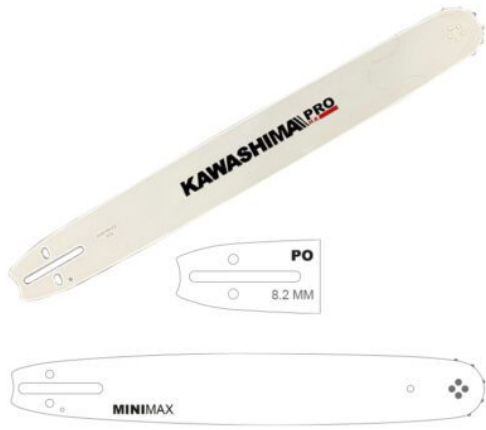

Aspersora Motorizada Kawashima KF35JT 25L

- marca:** Kawashima
- modelo:** KF35JT
- motor:** 35 cc
- mezcla:** 50:1 Aceite 2T
- peso:** 9.8 kg
- presion:** 508 psi - 35 bar
- tanque:** 25 L
- bomba:** AKF35
- tipo:** 2 Tiempos
- incluye:** 2 Mangueras con destorcedores, 2 Mangos ergonómicos, 2 Lanzas sencillas, 2 Lanzas de aguilón con 3 salidas, 2 Boquillas de doble salida, 1 Tapón de drenado fácil

Barra Kawashima 12D0-CL-PO de 12"

- marca:** Kawashima
- modelo:** 12D0-CL-PO
- longitud-barra:** 12"
- paso:** 3/8"
- calibre:** .050" mini

Barra Kawashima 14D0-CL-PO 14"

marca: Kawashima
modelo: 14D0-CL-PO
longitud-barra: 14"
tipo: Mini
compatible: Motosierras Poulan