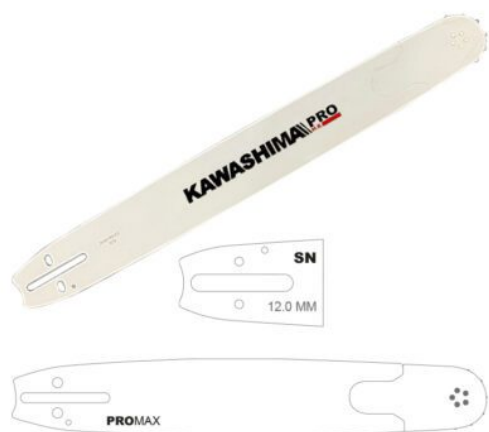

Barra Kawashima 24A3-RN-SN 24"

marca: Kawashima
modelo: 24A3-RN-SN
longitud-de-barra: 24"
paso: 3/8"
calibre: .063"
compatible: Motosierras Stihl