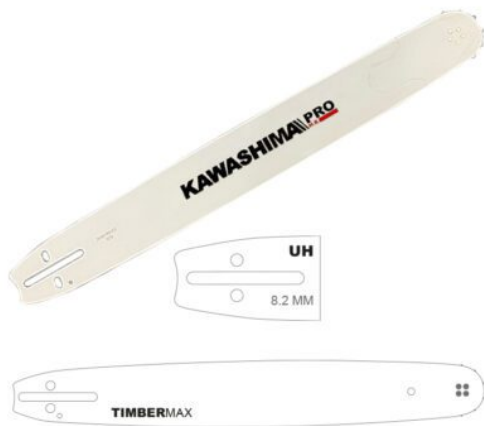

Barra Kawashima 16B3-TL-SN 16"

marca: Kawashima
modelo: 16B3-TL-SN
longitud-de-barra: 16"
paso: .325"
calibre: .063"

Barra Kawashima 16D0-CL-PO 16"

marca: Kawashima
modelo: 16D0-CL-PO
longitud-barra: 16"
tipo: Profesional
compatible: motosierras poulan | motosierras kawashima pro |
motosierras kawashima | motosierras takashi

Barra Kawashima 16D0-CL-SW 16"

marca: Kawashima
modelo: 16D0-CL-SW
longitud-de-barra: 16"
paso: 3/8" mini
calibre: .063"
compatible: motosierras stihl

Barra Kawashima 18B0-LS-SW 18"

marca: Kawashima
modelo: 18B0-LS-SW
longitud-de-barra: 18"
paso: 3/8"

Barra Kawashima 18B0-LS-UH 18"

marca: Kawashima
modelo: 18B0-LS-UH
longitud-barra: 18"
tipo: Profesional
compatible: motosierras husqvarna | motosierras kawashima pro
 | motosierras kawashima | motosierras takashi