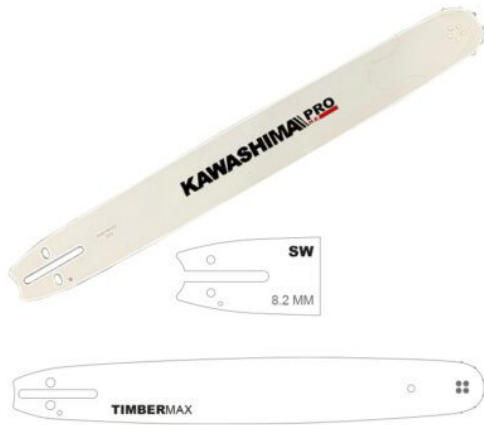

Barra Kawashima 16A3-TL-SN 16"

marca: Kawashima
modelo: 16A3-TL-SN
longitud-de-barra: 16"
paso: 3/8"
calibre: .063"
compatible: motosierras stihl

Barra Kawashima 16B0-LS-UH 16"

marca: Kawashima
modelo: 16B0-LS-UH
longitud-de-barra: 16"
paso: 0.325
calibre: .050"
compatible: motosierras husqvarna

Barra Kawashima 16B3-TL-SN 16"

marca: Kawashima
modelo: 16B3-TL-SN
longitud-de-barra: 16"
paso: .325"
calibre: .063"

Barra Kawashima 16D0-CL-PO 16"

marca: Kawashima
modelo: 16D0-CL-PO
longitud-barra: 16"
tipo: Profesional
compatible: motosierras poulan | motosierras kawashima pro |
motosierras kawashima | motosierras takashi

Barra Kawashima 16D0-CL-SW 16"

marca: Kawashima
modelo: 16D0-CL-SW
longitud-de-barra: 16"
paso: 3/8" mini
calibre: .063"
compatible: motosierras stihl

Barra Kawashima 18B0-LS-SW 18"

marca: Kawashima
modelo: 18B0-LS-SW
longitud-de-barra: 18"
paso: 3/8"