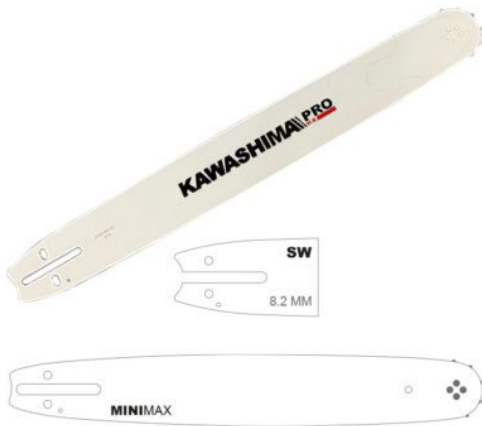

Barra Kawashima 18B0-TL-SW 18"

marca: Kawashima
modelo: 18B0-TL-SW
longitud-de-barra: 18"
paso: .325"
calibre: .050"

Barra Kawashima 18B3-TL-SN 18"

marca: Kawashima
modelo: 18B3-TL-SN
longitud-barra: 18"
paso: ..325"
calibre: .063"
compatible: Motosierras Stihl

Barra Kawashima 18B8-RN- UHL 18"

marca: Kawashima
modelo: 18B8-RN-UHL
longitud-barra: 18"
paso: ..325"
calibre: ..058"
compatible: motosierras poulan | motosierras echo

Barra Kawashima 18D0-CL-PO 18"

marca: Kawashima
modelo: 18D0-CL-PO
longitud-barra: 18"
tipo: Mini
compatible: Motosierra Poulan

Barra Kawashima 18D0-CL-SW 18"

marca: Kawashima
modelo: 18D0-CL-SW
longitud-barra: 18"
paso: 3/8 mini
compatible: Motosierras Stihl

Barra Kawashima 20A0-LS-UH 20"

marca: Kawashima
modelo: 20A0-LS-UH
longitud-barra: 20"
paso: 3/8
calibre: .050"
compatible: motosierras husqvarna | motosierras kawashima pro | motosierras kawashima | motosierras takashi