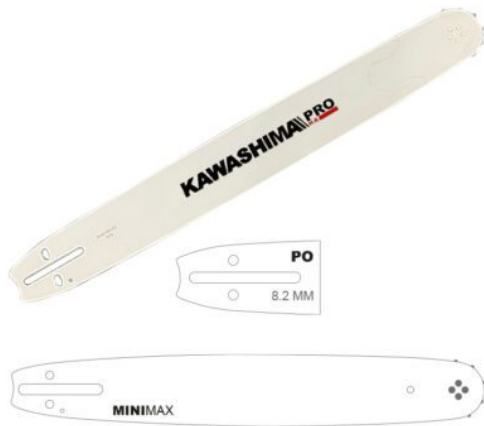

Barra Kawashima 20B0-CL-PO 20"

marca: Kawashima
modelo: 20B0-CL-PO
longitud-barra: 20"
paso: .325"
calibre: .050"