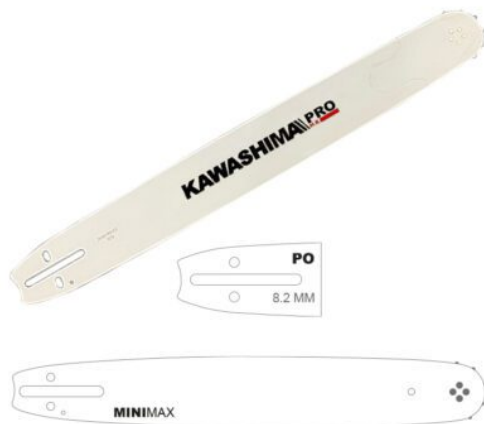

Barra Kawashima 12D0-CL-PO de 12"

- **marca:** Kawashima
- **modelo:** 12D0-CL-PO
- **longitud-barra:** 12"
- **paso:** 3/8"
- **calibre:** .050" mini