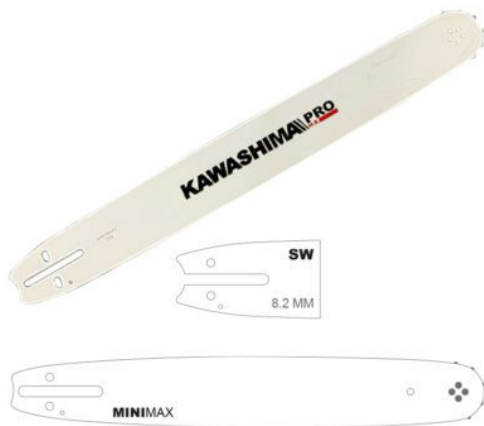

Barra Kawashima 16A3-TL-SN 16"

marca: Kawashima
modelo: 16A3-TL-SN
longitud-de-barra: 16"
paso: 3/8"
calibre: .063"
compatible: motosierras stihl

Barra Kawashima 16B0-LS-UH 16"

marca: Kawashima
modelo: 16B0-LS-UH
longitud-de-barra: 16"
paso: 0.325
calibre: .050"
compatible: motosierras husqvarna

Barra Kawashima 16B3-TL-SN 16"

marca: Kawashima
modelo: 16B3-TL-SN
longitud-de-barra: 16"
paso: .325"
calibre: .063"

Barra Kawashima 16D0-CL-PO 16"

marca: Kawashima
modelo: 16D0-CL-PO
longitud-barra: 16"
tipo: Profesional
compatible: motosierras poulan | motosierras kawashima pro |
motosierras kawashima | motosierras takashi

Barra Kawashima 16D0-CL-SW 16"

marca: Kawashima
modelo: 16D0-CL-SW
longitud-de-barra: 16"
paso: 3/8" mini
calibre: .063"
compatible: motosierras stihl

Barra Kawashima 18B0-LS-SW 18"

marca: Kawashima
modelo: 18B0-LS-SW
longitud-de-barra: 18"
paso: 3/8"