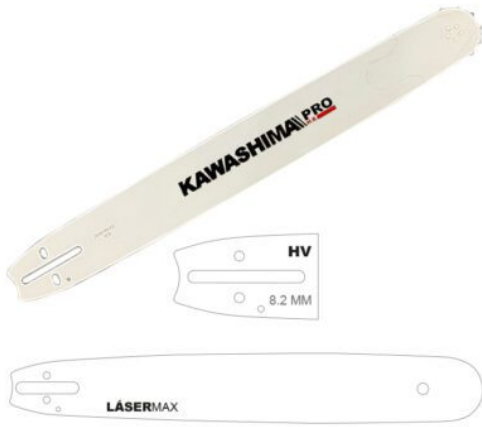

Barra Kawashima 30X8-HS-HV 30"

marca: Kawashima
modelo: 30X8-HS-HV
longitud-de-barra: 30"
paso: 3/8"
calibre: .058"
compatible: motosierras husqvarna | motosierras shindaiwa