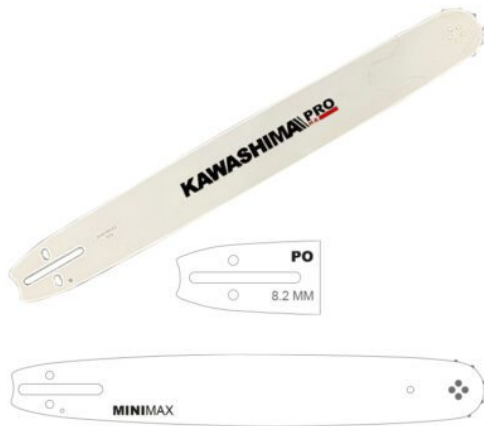

Barra Kawashima 12D0-CL-PO de 12"

- marca:** Kawashima
- modelo:** 12D0-CL-PO
- longitud-barra:** 12"
- paso:** 3/8"
- calibre:** .050" mini

Barra Kawashima 14D0-CL-PO 14"

marca: Kawashima
modelo: 14D0-CL-PO
longitud-barra: 14"
tipo: Mini
compatible: Motosierras Poulan

Barra Kawashima 16A3-TL-SN 16"

marca: Kawashima
modelo: 16A3-TL-SN
longitud-de-barra: 16"
paso: 3/8"
calibre: .063"
compatible: motosierras stihl

Barra Kawashima 16B0-LS-UH 16"

marca: Kawashima
modelo: 16B0-LS-UH
longitud-de-barra: 16"
paso: 0.325
calibre: .050"
compatible: motosierras husqvarna

Barra Kawashima 16B3-TL-SN 16"

marca: Kawashima
modelo: 16B3-TL-SN
longitud-de-barra: 16"
paso: .325"
calibre: .063"

Barra Kawashima 16D0-CL-PO 16"

marca: Kawashima
modelo: 16D0-CL-PO
longitud-barra: 16"
tipo: Profesional
compatible: motosierras poulan | motosierras kawashima pro |
motosierras kawashima | motosierras takashi