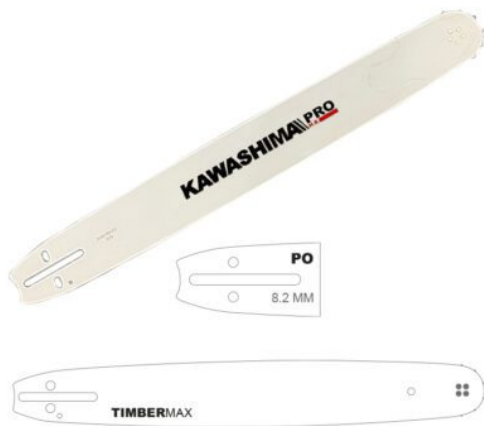

Barra Kawashima 20A0-RN-EX 20"

marca: Kawashima
modelo: 20A0-RN-EX
longitud-barra: 20"
paso: 3/8
calibre: 0.05
compatible: motosierras poulan | motosierras echo

Barra Kawashima 20A3-RN-SN 20"

marca: kawashima
modelo: 20A3-RN-SN
longitud-barra: 20"
paso: 3/1
calibre: 0.063
compatible: Motosierras Stihl

Barra Kawashima 20A3-TL-SN 20"

marca: Kawashima
modelo: 20A3-TL-SN
longitud-barra: 20"
paso: 3/8
calibre: 0.063
compatible: Motosierras Stihl

Barra Kawashima 20A8-RN-EX 20"

marca: Kawashima
modelo: 20A8-RN-EX
longitud-barra: 20"
paso: 3/8
calibre: 0.058"
compatible: motosierras poulan | motosierras echo

Barra Kawashima 20B0-CL-PO 20"

marca: Kawashima
modelo: 20B0-CL-PO
longitud-barra: 20"
paso: .325"
calibre: .050"

Barra Kawashima 20B0-LS-PO 20"

marca: Kawashima
modelo: 20B0-LS-PO
longitud-barra: 20"
paso: .325"
calibre: .050"