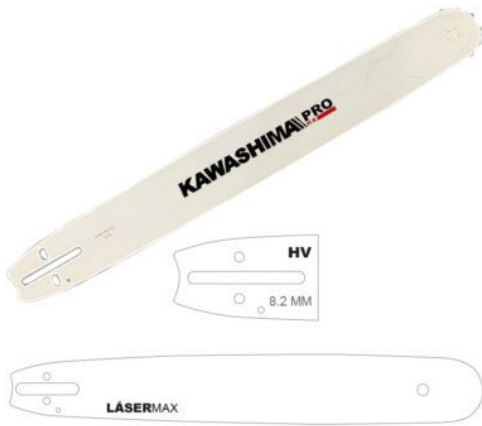

Barra Kawashima 24A8-RN-HV 24"

marca: Kawashima
modelo: 24A8-RN-HV
longitud-de-barra: 24"
paso: 3/8"
calibre: .058"
compatible: Motosierras Husqvarnas

Barra Kawashima 24X8-HS-HV 24"

marca: Kawashima
modelo: 24X8-HS-HV
longitud-de-barra: 24"
paso: 3/8"
calibre: .058"
compatible: motosierras husqvarna | motosierras shindaiwa