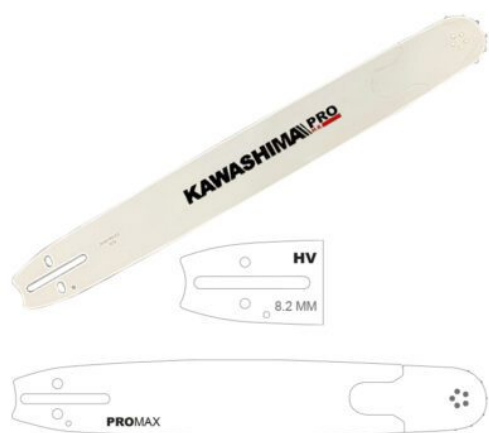

marca: Kawashima
modelo: 20B8-LS-UH
longitud-barra: 20"
paso: .325"
calibre: .058"
compatible: motosierras husqvarna | motosierras kawashima pro
 | motosierras kawashima

Barra Kawashima 20X8-HS-HV 20"

marca: Kawashima
modelo: 20X8-HS-HV
longitud-de-barra: 20"
paso: 3/8"
calibre: .058"
compatible: motosierras husqvarna | motosierras shindaiwa

Barra Kawashima 24A0-RN-EX 24"

marca: Kawashima
modelo: 24A0-RN-EX
longitud-de-barra: 24"
paso: 3/8"
calibre: .050"
compatible: motosierras poulan | motosierras echo

Barra Kawashima 24A0-RN-HV 24"

marca: Kawashima
modelo: 24A0-RN-HV
longitud-de-barra: 24"
paso: 3/8"
calibre: .050"
compatible: motosierras husqvarna | motosierras kawashima pro | motosierras kawashima