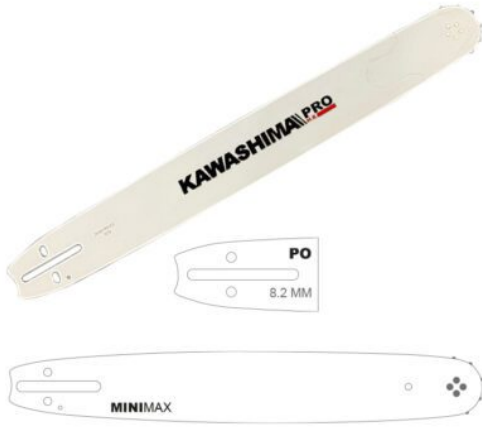

Barra Kawashima 18B0-TL-SW 18"

marca: Kawashima
modelo: 18B0-TL-SW
longitud-de-barra: 18"
paso: .325"
calibre: .050"

Barra Kawashima 18B3-TL-SN 18"

marca: Kawashima
modelo: 18B3-TL-SN
longitud-barra: 18"
paso: ..325"
calibre: .063"
compatible: Motosierras Stihl

Barra Kawashima 18B8-RN- UHL 18"

marca: Kawashima
modelo: 18B8-RN-UHL
longitud-barra: 18"
paso: ..325"
calibre: ..058"
compatible: motosierras poulan | motosierras echo

Barra Kawashima 18D0-CL-PO 18"

marca: Kawashima
modelo: 18D0-CL-PO
longitud-barra: 18"
tipo: Mini
compatible: Motosierra Poulan