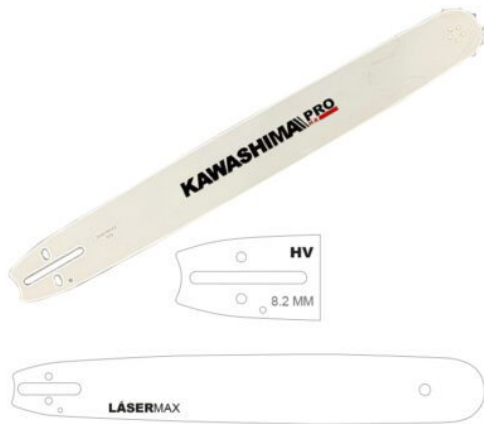

Barra Kawashima 20X8-HS-HV 20"

marca: Kawashima
modelo: 20X8-HS-HV
longitud-de-barra: 20"
paso: 3/8"
calibre: .058"
compatible: motosierras husqvarna | motosierras shindaiwa