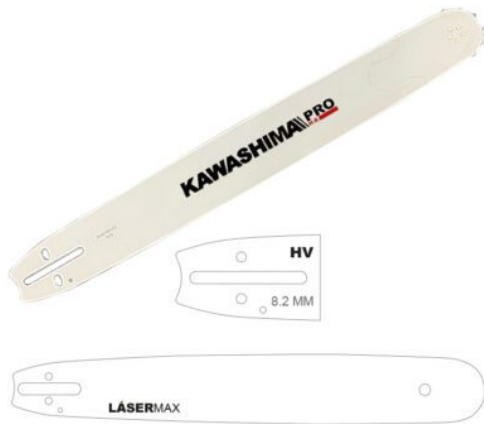

marca: Kawashima
modelo: 28A0-RN-HV
longitud-de-barra: 28"
paso: 3/8"
calibre: .050"
compatible: motosierras husqvarna | motosierras shindaiwa

Barra Kawashima 28A8-RN-HV 28"

marca: Kawashima
modelo: 28A8-RN-HV
longitud-de-barra: 28"
paso: 3/8"
calibre: .058"
compatible: motosierras husqvarna | motosierras shindaiwa

Barra Kawashima 28D009A2PS 28"

marca: Kawashima
modelo: 28D009A2PS
longitud-de-barra: 28"
paso: 3/8"
calibre: .058"
compatible: motosierras husqvarna | motosierras shindaiwa

Barra Kawashima 28X8-HS-HV 28"