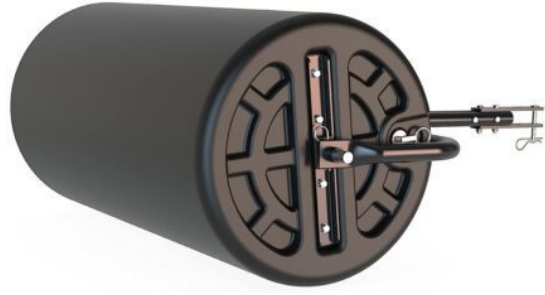

Rodillo de remolque AGRIFAB 45-0606

Marca:	Agrifab
Modelo:	45-0606
Incluye:	Enganche, Rodillo
Compatibilidad:	Universal
Material:	Polipropileno
Tamaño:	46cm x 92cm
Peso:	20kg
Útil para:	Pasto