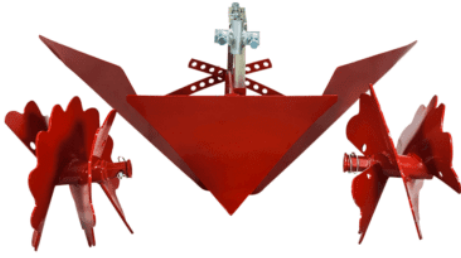

## Acaballonador para Motoazada Ducati 0117RESKU

**marca:** Ducati  
**modelo:** 0117RESKU  
**tipo:** Acaballonador Extensible  
**compatible:** DTL7000 DTL9000 GY700TL

## Aporcador Completo para Motoazada Ducati 0118R3EA

**marca:** Ducati  
**modelo:** 0118R3EA  
**tipo:** Aporcador  
**ancho-de-trabajo:** 30 a 52 cm

## Arado Fijo Media Teja para Motoazada Ducati 906500064

**marca:** Ducati  
**modelo:** 906500064 - 90650050- 0117B00SVA  
**tipo:** Arado Fijo  
**incluye:** Enganche 011737CGS

## Motocultor Ducati DTL289000 - 7HP 212CC con Thiller

<b>marca:</b>	Ducati
<b>modelo:</b>	DTL9000
<b>cilindrada-cc:</b>	212
<b>caballos-de-fuerza-hp:</b>	7
<b>capacidad-del-tanque-l:</b>	6
<b>peso-kg:</b>	85
<b>transmision:</b>	Cadena en baño de aceite
<b>ancho-de-trabajo:</b>	60   80 y 105 cm
<b>profundidad-de-trabajo:</b>	15 / 32 cm
<b>fresas:</b>	8
<b>ruedas:</b>	15" x 8"
<b>maneral:</b>	Ajustable   altura + lateral