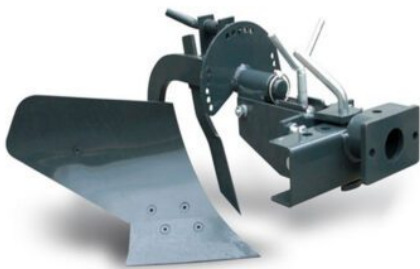

Arado Agrícola MPA PARAZZINI para Motocultor MCP7HP

marca:	Parazzini
modelo:	MPA
medida-entre-llantas-externa:	Max. 70 cm - min. 37 cm
anchura-del-arador:	30 cm
medidas-de-llantas-de-metal:	42 cm
peso:	22 kg

Arado Agrícola MPA15HP PARAZZINI para Motocultor MCP15HP

marca:	Parazzini
modelo:	MPA15HP
anchura-del-arador:	27 cm
peso:	15.2 kg
conexion:	MPA15HP-C (Incluido)

Arado Agrícola MPA15HP-1 PARAZZINI para Motocultor MCP15HP

marca:	Parazzini
modelo:	MPA15HP-1
anchura-del-arador:	26.5 cm
peso:	15.5 kg
conexion:	MPA15HP-C (Incluido)

Arado Agrícola para Motocultor Reversible Grillo - 943222+945322

marca: Grillo
modelo: 943222+945322
reversible: 180°
peso: 21kg
compatible: Motocultor Grillo G85D y G107D

Arado Agrícola RM15HP PARAZZINI para Motocultor MCP15HP

marca: Parazzini
modelo: RM15HP
medidas-llantas-de-metal: 50 cm
medida-entre-llantas-externa: Max. 70 cm - min. 37 cm

Arado Doble Surco AMMSUR2 John Mersson P/Motocultor MM180