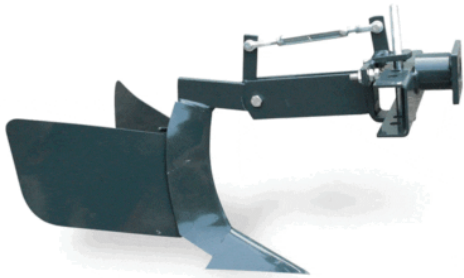

Surcador Regulable Ferrari 92190798

sku: 92190798
marca: Ferrari
anchura-de-trabajo: 10 a 30 cm
profundidad-ajustable: 10 a 20 cm