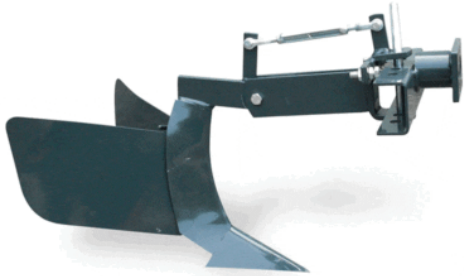

Surcador Regulable Ferrari 92190798

sku: 92190798
marca: Ferrari
anchura-de-trabajo: 10 a 30 cm
profundidad-ajustable: 10 a 20 cm