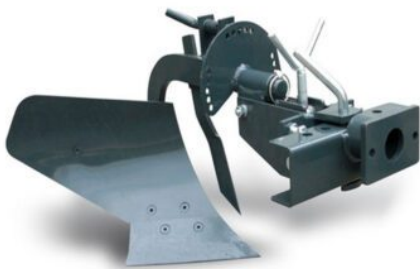

Arado Agrícola MPA PARAZZINI para Motocultor MCP7HP

marca:	Parazzini
modelo:	MPA
medida-entre-llantas-externa:	Max. 70 cm - min. 37 cm
anchura-del-arador:	30 cm
medidas-de-llantas-de-metal:	42 cm
peso:	22 kg

Arado Agrícola MPA15HP PARAZZINI para Motocultor MCP15HP

marca:	Parazzini
modelo:	MPA15HP
anchura-del-arador:	27 cm
peso:	15.2 kg
conexion:	MPA15HP-C (Incluido)

Arado Agrícola MPA15HP-1 PARAZZINI para Motocultor MCP15HP

marca:	Parazzini
modelo:	MPA15HP-1
anchura-del-arador:	26.5 cm
peso:	15.5 kg
conexion:	MPA15HP-C (Incluido)

Arado Agrícola para Motocultor Reversible Grillo - 943222+945322

marca: Grillo
modelo: 943222+945322
reversible: 180°
peso: 21kg
compatible: Motocultor Grillo G85D y G107D

Arado Agrícola RM15HP PARAZZINI para Motocultor MCP15HP

marca: Parazzini
modelo: RM15HP
medidas-llantas-de-metal: 50 cm
medida-entre-llantas-externa: Max. 70 cm - min. 37 cm

Arado Doble Surco AMMSUR2 John Meresson P/Motocultor MM180