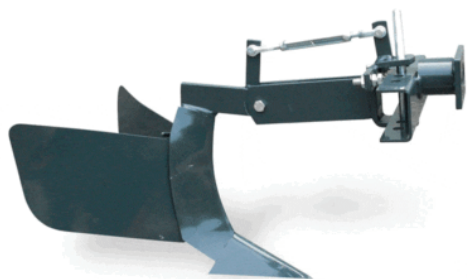

Surcador Regulable Ferrari 92190798

sku: 92190798
marca: Ferrari
anchura-de-trabajo: 10 a 30 cm
profundidad-ajustable: 10 a 20 cm