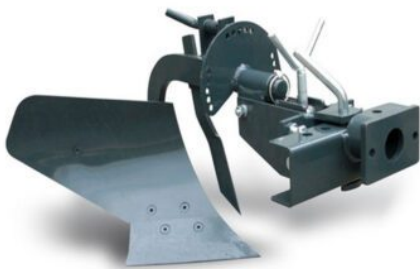

## Arado Agrícola MPA PARAZZINI para Motocultor MCP7HP

<b>marca:</b>	Parazzini
<b>modelo:</b>	MPA
<b>medida-entre-llantas-externa:</b>	Max. 70 cm - min. 37 cm
<b>anchura-del-arador:</b>	30 cm
<b>medidas-de-llantas-de-metal:</b>	42 cm
<b>peso:</b>	22 kg

## Arado Agrícola MPA15HP PARAZZINI para Motocultor MCP15HP

<b>marca:</b>	Parazzini
<b>modelo:</b>	MPA15HP
<b>anchura-del-arador:</b>	27 cm
<b>peso:</b>	15.2 kg
<b>conexion:</b>	MPA15HP-C (Incluido)

## Arado Agrícola MPA15HP-1 PARAZZINI para Motocultor MCP15HP

<b>marca:</b>	Parazzini
<b>modelo:</b>	MPA15HP-1
<b>anchura-del-arador:</b>	26.5 cm
<b>peso:</b>	15.5 kg
<b>conexion:</b>	MPA15HP-C (Incluido)

## Arado Agrícola para Motocultor Reversible Grillo - 943222+945322

**marca:** Grillo  
**modelo:** 943222+945322  
**reversible:** 180°  
**peso:** 21kg  
**compatible:** Motocultor Grillo G85D y G107D