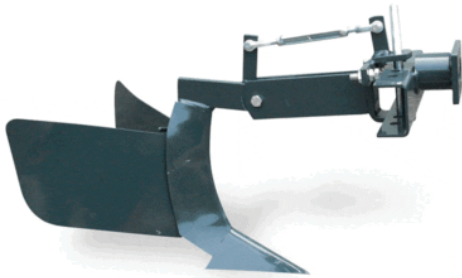

Surcador Regulable Ferrari 92190798

sku: 92190798
marca: Ferrari
anchura-de-trabajo: 10 a 30 cm
profundidad-ajustable: 10 a 20 cm