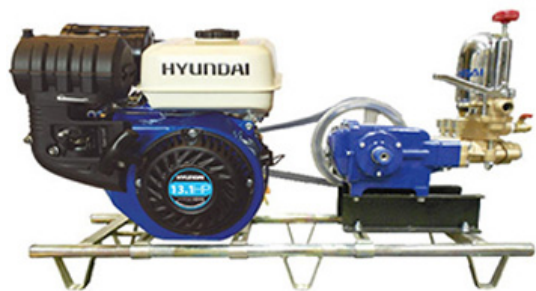

Parihuela Hyundai HYD5513HPC

Parihuela Hyundai HYD5513HPC, bomba pistones cerámicos 13.0hp

Precio:	M.N. Precio Neto
marca:	Hyundai
modelo:	HYD5513HPC
potencia-hp:	13.1
tipo-de-bomba:	Pistones
flujo-de-aspersion-l-min:	65
presion-de-trabajo-psi-bar:	300-600 pis
tipo-de-pistones:	Cerámicos
peso-kg:	56
rpm:	3600
incluye:	manguera de succión y manguera de fumigación de 50 mts. | lanza y coladera

Descripción de producto

La parihuela HYD3367KPC será increíble a la hora del desempeño en el área de la fumigación, gracias a sus pistones de acero que le darán una mayor vida al producto pues resistirán los agroquímicos más intensos. Con la potencia de 13 caballos de fuerza en su motor marca HYUNDAI tendrá un caudal de 65 litros por minuto para poder abarcar medias áreas en específico será ideal para árboles de cítricos, caña de azúcar, maíz, todo tipo de cultivo alto y para el control de plagas. Cuenta con una manija regulable para el control de la presión que sale directamente de la lanza que también está incluida.