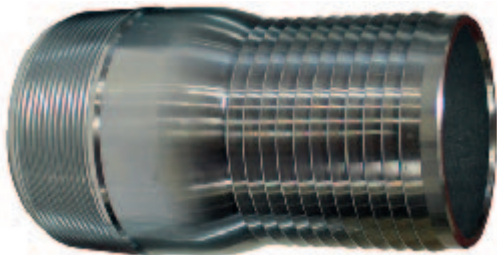

Conector Adaptador Aluminio PARAZZINI KC3 3"

marca: Parazzini
modelo: KC3
tipo: Conector
medida: 3"