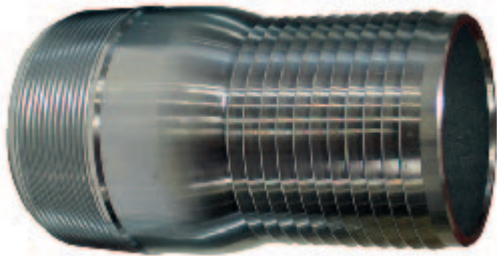

Adaptador Aluminio para Manguera Parazzini CMA-A4 4"

marca: Parazzini
modelo: CMA-A4
medida: 4"
tipo: Adaptador
uso: Para manguera

Aspersor 3/4 Plástico Parazzini 6020B-M

marca:	Parazzini
modelo:	6020B-M
rosca:	3/4 Macho
boquilla:	3.0 x 5.0 mm
distancia-de-aspersion:	11-13 m
flujo:	21-42.5 l/min
presion:	5 bar

Cañón PARAZZINI 6120 1 1/2" 5Bar Bronce

marca:	Parazzini
modelo:	6120
tipo:	Rociador
salida:	1 1/2"

Codo 90° PVC Cedula 40 PARAZZIN M0202 2"

marca:	Parazzini
modelo:	M0202
tipo:	Cople PVC
diametro:	2"

Codo 90° PVC Cedula 40 PARAZZINI M0204 4"

marca: Parazzini
modelo: M0204
tipo: Cople PVC
diametro: 4"

Codo 90° PVC Cedula 40 PARAZZINI M0203 3"

marca: Parazzini
modelo: M0203
tipo: Cople PVC
diametro: 3"

Conector "L" EC0116

marca: Parazzini
modelo: EC0116
tipo: Conector L de Inserción
medida: 16 mm

Conector "L" Inserción Tubin EC0120 20mm 100pzas

marca: Parazzini
modelo: EC0120
tipo: Conector de inserción
medida: 20 mm

Conector a la llave de agua Parazzini - CONECTLLAVE

sku: CONECTLLAVE
marca: Parazzini
medida: Rosca estándar de 3/4" (medida común de jardín)
tipo-de-accesorio: Adaptador para grifo / Conector de entrada