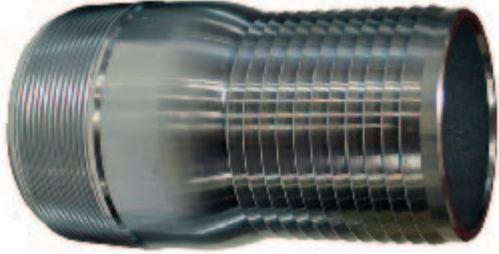

Conector Adaptador Aluminio PARAZZINI KC4 4"

marca: Parazzini
modelo: KC4
tipo: Conector
medida: 4"