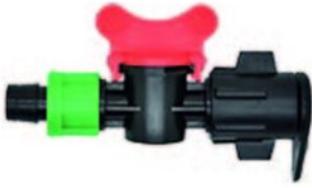

# Válvula Para Manguera Parazzini TV0217 5/8 50pzs

La **Válvula Mariposa Parazzini OV0716** es ideal para su uso en:

- Sistemas de riego agrícola, proporcionando un control preciso del flujo de agua.
- Procesos industriales que manejan líquidos no corrosivos.
- Instalaciones donde se requiere una válvula ligera y resistente con bajo mantenimiento.

**Precio:** M.N. Precio Neto

**marca:** Parazzini

**modelo:** TV0217

**uso:** Para manguera plana

**medida:** 05-ago

**cantidad:** 50 pzas.

# Descripción de Válvula para Manguera Parazzini TV0217 50pzas

Válvula para Manguera Parazzini TV0217, Supralain presenta su gran gama de válvulas y accesorios Utilizados especialmente para sistema de riego, que aportan al control de flujo de agua en todo momento, regulando la presión y el caudal asegurando el funcionamiento óptimo y cultivos uniformes. Estos accesorios están hechos de prolipropureno de gran calidad, resistente al flujo de agua y la presión. Dentro de estos accesorios podemos encontrar una gran variedad. Supralain lleva hasta a ti todas las herramientas y accesorios necesarios con excelente calidad en cada uno de sus productos, para todos aquellos proyectos que requieren uniformidad para aumentar los beneficios en sus cultivos.

## Aplicaciones Válvula Parazzini TV0217:

La **Válvula Mariposa Parazzini TV0217** es ideal para su uso en:

- Sistemas de riego agrícola, proporcionando un control preciso del flujo de agua.
- Procesos industriales que manejan líquidos no corrosivos.
- Instalaciones donde se requiere una válvula ligera y resistente con bajo mantenimiento.