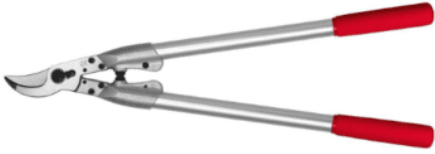

tipo-de-corte: Bypass

Felco 200A-60

SKU: Felco 200A-60
Marca: Felco
Peso: 785 g
longitud: 600 mm
tipo-de-corte: Bypass (Corte cruzado)

FELCO 200C-60

SKU: FELCO 200C-60
Marca: Felco
Peso: 715 g
longitud: 600 mm
tipo-de-corte: Bypass

Felco 201-40

SKU: Felco 201-40
Marca: Felco
Peso: 665 g
longitud: 400 mm

FELCO 201-50

SKU: FELCO 201-50
Marca: Felco
Peso: 745 g
longitud: 500 mm
tipo-de-corte: Bypass con cabezal tirante

FELCO 201-60

SKU: FELCO 201-60
Marca: Felco
Peso: 867 g
longitud: 600 mm

Felco 21

SKU: FELCO 21
Marca: Felco
Peso: 1.13 Kg
longitud: 630 mm.
tipo-de-corte: Bypass (Corte cruzado)
tamano: Modelo de tamaño medio/grande para dos manos.

FELCO 210A-50

SKU: FELCO 210A-50

Marca: Felco

Peso: 735 g

longitud: 500 mm

FELCO 210A-60

SKU: FELCO 210A-60

Marca: Felco

Peso: 795 g

longitud: 600 mm

FELCO 210C-60