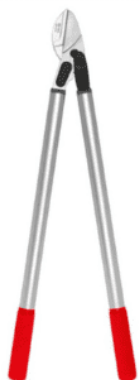

Corta Setos Hobby 55 Stoker 20025 Recta

marca: Stoker
modelo: Hobby 55
numero-de-parte: 20050
longitud: 55cm

Corta Setos Stoker Hobby 55 2039 Ondulada

marca: Stoker
modelo: Hobby 55
numero-de-parte: 2039
longitud: 55cm
peso: 898 g

Peso: 735 g

longitud: 500 mm

FELCO 210A-60

SKU: FELCO 210A-60

Marca: Felco

Peso: 795 g

longitud: 600 mm

FELCO 210C-60

Peso: 800 g

longitud: 500 mm

FELCO 211-60

SKU: FELCO 211-60

Marca: Felco

Peso: 885 g

longitud: 600 mm

Felco 22

SKU: FELCO 22
Marca: Felco
Peso: 1980 Kg
longitud: 840 mm
tipo-de-corte: Bypass (Corte cruzado)
capacidad-de-apertura: 45 mm

FELCO 220

SKU: FELCO 220
Marca: Felco
Peso: 1.335 Kg
longitud: 800 mm
tipo-de-corte: Bypass con sistema de engranajes